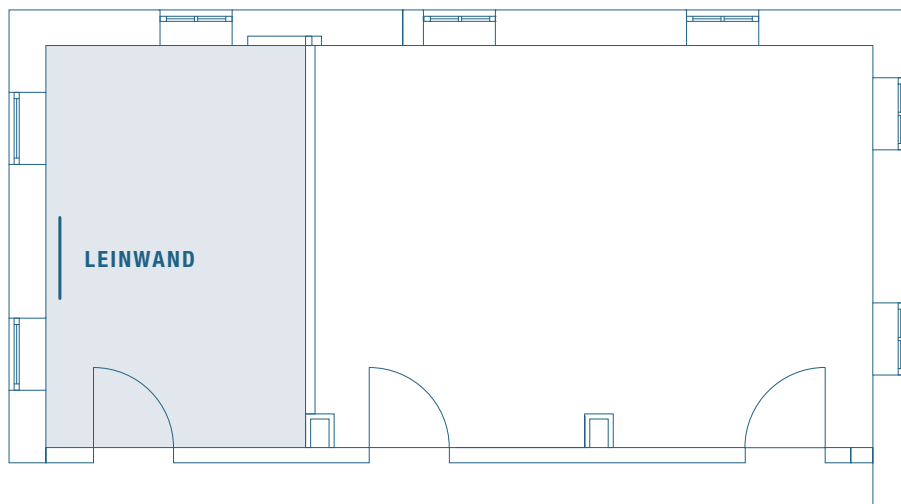

## MONTGELAS

Einen freundlichen und intimen Rahmen für kleinere Veranstaltungen und Besprechungen für bis zu 10 Personen bietet Ihnen der Tagungsraum ‚Montgelas‘ im ersten Stock unseres Hauses.

Auf 23 m<sup>2</sup> Fläche finden Sie denselben technischen Komfort wie in den beiden größeren Räumen. Tageslicht fällt von morgens bis abends durch drei vollständig verdunkelbare Fenster.

## MASSE

- Fläche: 23,0 m<sup>2</sup>
- Länge: 4,3 m
- Breite: 5,4 m
- Höhe: 2,2 m
- Türbreite: 1,2 m
- Türhöhe: 2,1 m

6 Personen

10 Personen

8 Personen

6 Personen