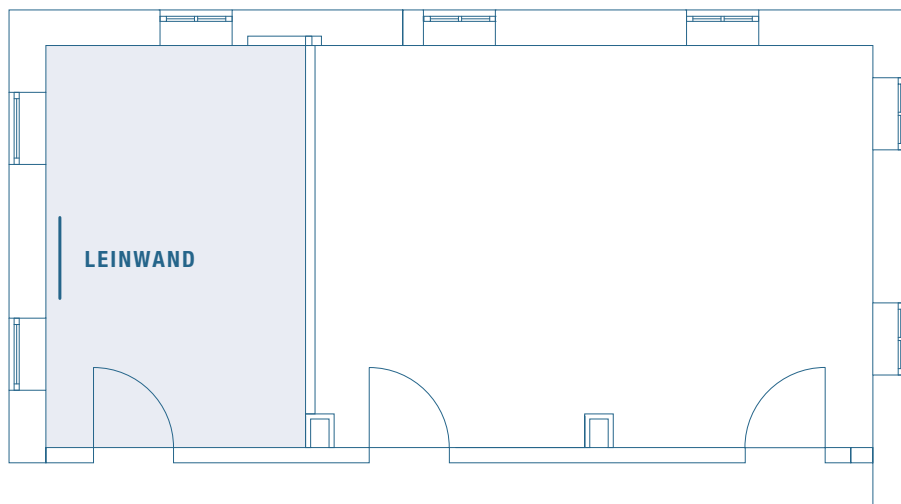

HOTEL
PRINZREGENT
MÜNCHEN

MONTGELAS

Einen freundlichen und intimen Rahmen für kleinere Veranstaltungen und Besprechungen für bis zu 12 Personen bietet Ihnen der Tagungsraum ‚Montgelas‘ im ersten Stock unseres Hauses.

Auf 23 m² Fläche finden Sie denselben technischen Komfort wie in den beiden größeren Räumen. Tageslicht fällt von morgens bis abends durch drei vollständig verdunkelbare Fenster.

MASSE

- Fläche: 23,0 m²
- Länge: 4,3 m
- Breite: 5,4 m
- Höhe: 2,2 m
- Türbreite: 1,2 m
- Türhöhe: 2,1 m

8 Personen

12 Personen

8 Personen

8 Personen