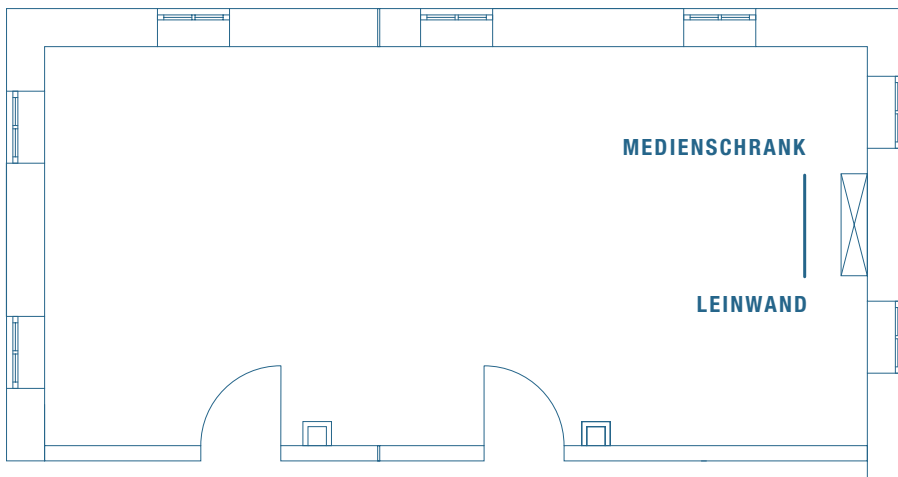

HOTEL
PRINZREGENT
MÜNCHEN

MAXIMILIAN

Auf großzügigen 70 m² finden bis zu 70 Personen Platz im Raum ‚Maximilian‘. Sieben per Touchscreen verdunkelbare Fenster (Ausrichtung Nord-Ost-Süd) sorgen von morgens bis abends für freundliches Tageslicht. Der geräumige Wandschrank bietet Ihnen Platz zur Aufbewahrung Ihrer Garderobe, Arbeitsmaterialien sowie persönlicher Wertgegenstände.

MASSE

- Fläche: 70,0 m²
- Länge: 12,5 m
- Breite: 5,6 m
- Höhe: 2,2 m
- Türbreite: 1,2 m
- Türhöhe: 2,1 m

26 Personen

70 Personen

42 Personen

30 Personen

30 Personen