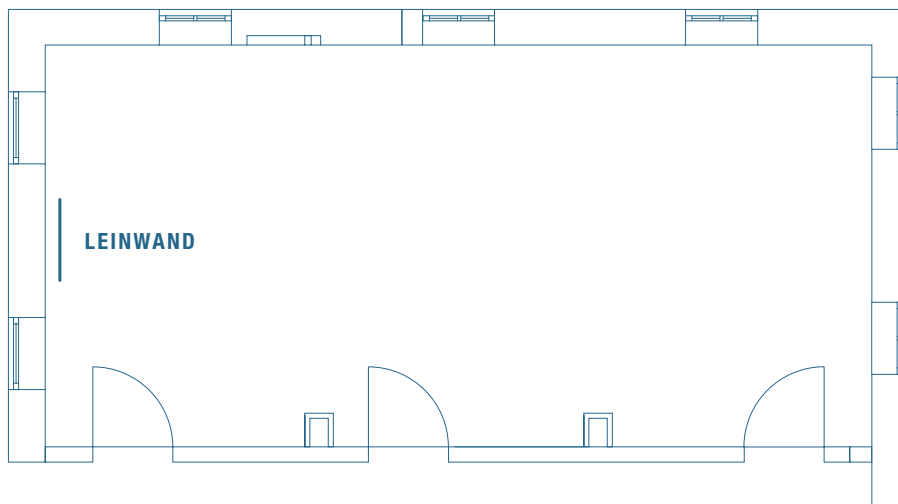

HOTEL PRINZREGENT

MÜNCHEN

LUITPOLD

Bis zu 70 Personen finden Platz im Veranstaltungsraum ‚Luitpold‘, gelegen im ersten Stock unseres Hauses. Der geräumige Wandschrank bietet Platz für Ihre Garderobe, Arbeitsmaterial sowie persönliche Gegenstände. An drei Wänden sorgen vollständig verdunkelbare Fenster (Ausrichtung Nord-Ost-Süd) für freundliches Tageslicht von morgens bis abends. Mit einer stabilen Schiebewand lässt sich ‚Luitpold‘ in zwei kleinere, voll funktionsfähige Tagungsräume unterteilen.

MASSE

- Fläche: 70,0 m²
- Länge: 13,0 m
- Breite: 5,4 m
- Höhe: 2,2 m
- Türbreite: 1,2 m
- Türhöhe: 2,1 m

30 Personen

70 Personen

42 Personen

34 Personen

30 Personen