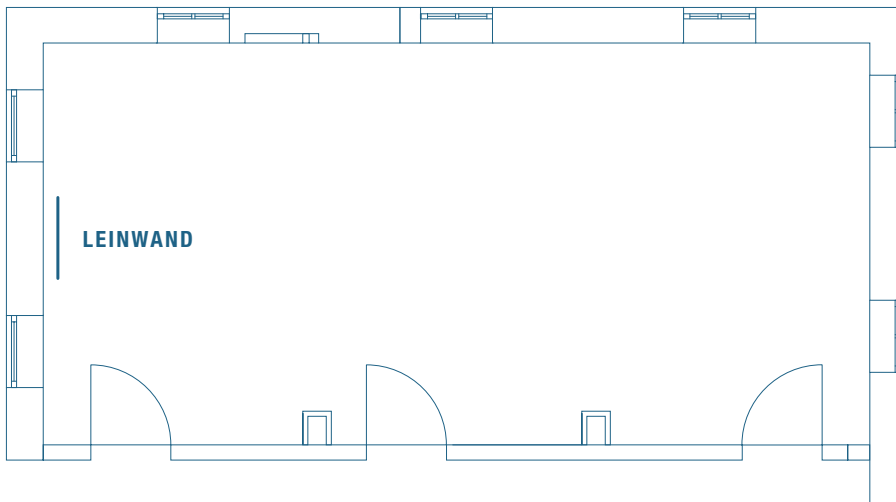

HOTEL
PRINZREGENT
MÜNCHEN

LUITPOLD

Bis zu 50 Personen finden Platz im Veranstaltungsraum ‚Luitpold‘, gelegen im ersten Stock unseres Hauses. Der geräumige Wandschrank bietet Platz für Ihre Garderobe, Arbeitsmaterial sowie persönliche Gegenstände. An drei Wänden sorgen vollständig verdunkelbare Fenster (Ausrichtung Nord-Ost-Süd) für freundliches Tageslicht von morgens bis abends. Mit einer stabilen Schiebewand lässt sich ‚Luitpold‘ in zwei kleinere, voll funktionsfähige Tagungsräume unterteilen.

MASSE

- Fläche: 70,0 m²
- Länge: 13,0 m
- Breite: 5,4 m
- Höhe: 2,2 m
- Türbreite: 1,2 m
- Türhöhe: 2,1 m

22 Personen

50 Personen

34 Personen

24 Personen

30 Personen