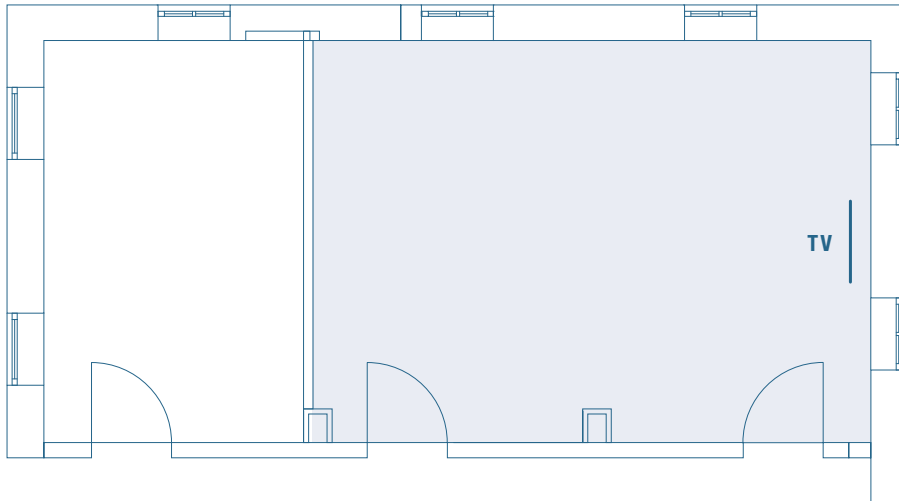

HOTEL
PRINZREGENT
MÜNCHEN

LOLA MONTEZ

Bis zu 40 Tagungsteilnehmer finden Platz im Veranstaltungsraum ‚Lola Montez‘ im ersten Stock unseres Hauses. Die moderne Ausstattung entspricht der der beiden großen Räume – ebenso die bei aller technischen Funktionalität stilvoll-elegante Einrichtung.

MASSE

- Fläche: 47,0 m²
- Länge: 8,7 m
- Breite: 5,4 m
- Höhe: 2,2 m
- Türbreite: 1,2 m
- Türhöhe: 2,1 m

18 Personen

35 Personen

28 Personen

20 Personen

30 Personen